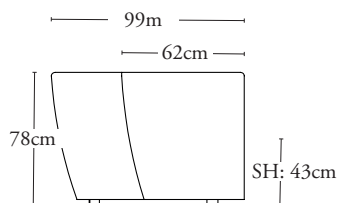

MODULER

POPULÄRA KOMBINATIONER

Uppsättning A - vänster
100 V + 100 M + Hörn + Änd

Uppsättning B - vänster
100 V + 100 M + Hörn + 100H

3 sits
100 V + 100H

MÅTT

10 ÅRS GARANTI

På Brunstad samarbetar vi med flera lokala producenter, vilket gör att våra möbler slipper långa transporter och blir mer miljövänliga. Vår kunskap om material och systematiska tester av materialen gör att vi ger dig 10 års garanti på både sittkuddar och ramverk.