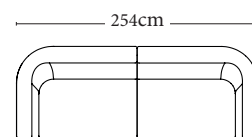

MODULER

POPULÄRA KOMBINATIONER

Uppsättning A - vänster
100 V + 100 M + Hörn + Änd

Uppsättning B - vänster
100 V + 100 M + Hörn + 100H

3 sits
100 V + 100H

MÅTT

10 ÅRS GARANTI

På Brunstad samarbetar vi med flera lokala producenter, vilket gör att våra möbler slipper långa transporter och blir mer miljövänliga. Vår kunskap om material och systematiska tester av materialen gör att vi ger dig 10 års garanti på både sittkuddar och ramverk.