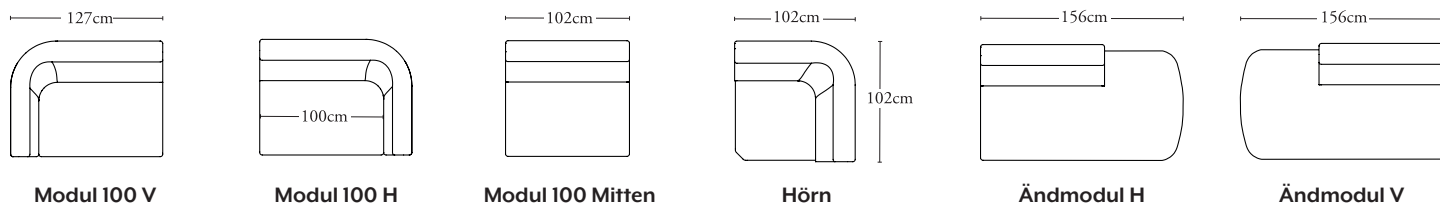

CARE

DESIGN: ARILD ALNES

Care är en modern modulsoffa med ett organiskt formspråk som smälter elegant in i andra inredningsstilar. Den är lätt att montera, och kan anpassas efter dina önskemål och behov. Care är mer än bara en möbel; det är en samlingspunkt i ditt hem, där estetik och komfort möts i perfekt harmoni.

MODULER