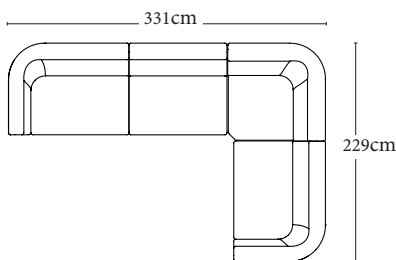

MODULER

POPULÄRA KOMBINATIONER

Uppsättning A - vänster
100 V + 100 M + Hörn + Änd

Uppsättning B - vänster
100 V + 100 M + Hörn + 100H

3 sits
100 V + 100H

MÅTT

10 ÅRS GARANTI

På Brunstad samarbetar vi med flera lokala producenter, vilket gör att våra möbler slipper långa transporter och blir mer miljövänliga. Vår kunskap om material och systematiska tester av materialen gör att vi ger dig 10 års garanti på både sittkuddar och ramverk.