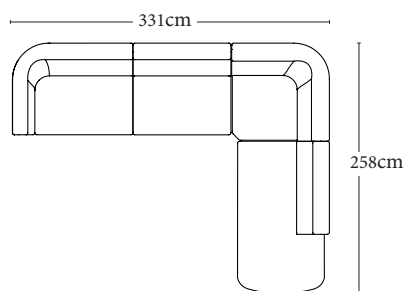

MODULER

POPULÄRA KOMBINATIONER

Uppsättning A - vänster
100 V + 100 M + Hörn + Änd

Uppsättning B - vänster
100 V + 100 M + Hörn + 100H

3 sits
100 V + 100H

MÅTT

10 ÅRS GARANTI

På Brunstad samarbetar vi med flera lokala producenter, vilket gör att våra möbler slipper långa transporter och blir mer miljövänliga. Vår kunskap om material och systematiska tester av materialen gör att vi ger dig 10 års garanti på både sittkuddar och ramverk.