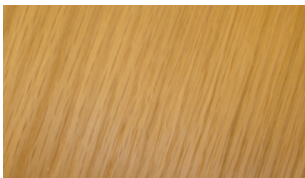

Trä är en naturprodukt som varierar i färgnyanser, struktur och hårdhet.

Strukturen på översidan varierar mellan randiga och flammiga mönster. Små kvistar kan förekomma.

Brunstad använder inte trävaror från tropiska regnskogar.

Exempel på randig mönster

Exempel på flammig mönster

Exempel på kvist

Exempel på mönster typ "tigerstripes"