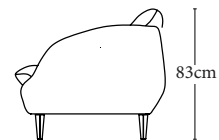

## MÅTT

Sitthöjd: 46 cm

Sittdjup: 56 cm

3 sits: 218cm  
3,5 sits: 238cm

96cm